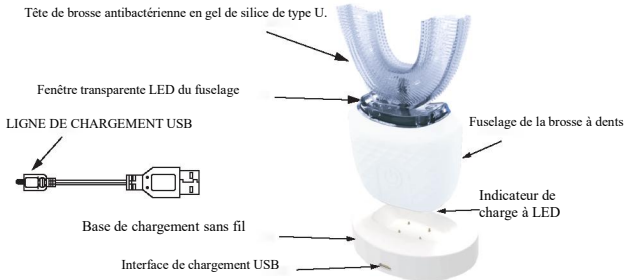

Présentation des accessoires du produit